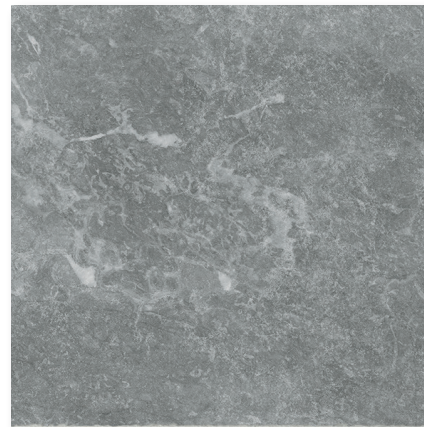

### SIZES

8"x8"

8"x16"

16"x16"

16"x24"

Wayne Tile  
Company

*Oleum* / Modular Mix

### COLORS

*Aurum*

*Nubilum*

*Oleum*